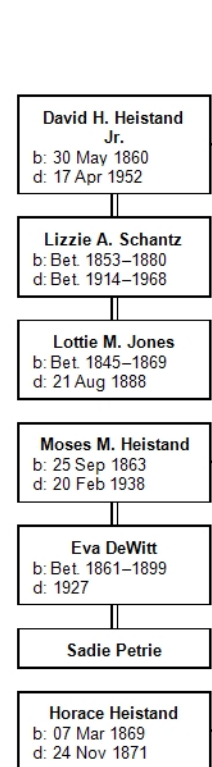

# Descendant Chart for Henry R. Detwiler

**Mary Jane "Jennie"  
Jacobs**  
b: 02 Oct 1875  
d: Feb 1936

**Frank A. Young Sr.**  
b: 20 Apr 1867  
d: Bet. Feb 1935–  
1936

**Lulu May Jacobs**  
b: 12 May 1878  
d: 08 May 1958

**Ellis G. Young**  
b:

**Sallie Jacobs**  
b: 03 May 1877  
d: 09 Aug 1970

**Harry P. Tollinger**  
d: 07 May 1918

**Charles Irwin  
Jacobs**  
b: 21 May 1879

**Harvey Bailey  
Jacobs**  
b: 11 Jun 1881  
d: 17 Dec 1939

**Hallie Barr**

**Ada Elizabeth  
Jacobs**  
b: 15 Jul 1883  
d: Dec 1966

**Richard I. Raysor**

**Sue Ella Jacobs**  
b: 15 Sep 1885  
d: 22 Sep 1886

**Claude Rogers**  
b: Bet. 1868–1887  
d: 01 Mar 1943

**Harriet "Hattie"  
Montgomery  
Detwiler**  
b: 08 Dec 1885  
d: 13 Dec 1986

**Ralph Rockwell  
Thomas**  
b: 10 Sep 1881  
d: 16 May 1967

**Mary Louise "Polly"  
Detwiler**  
b: 08 Sep 1887  
d: 20 Feb 1985