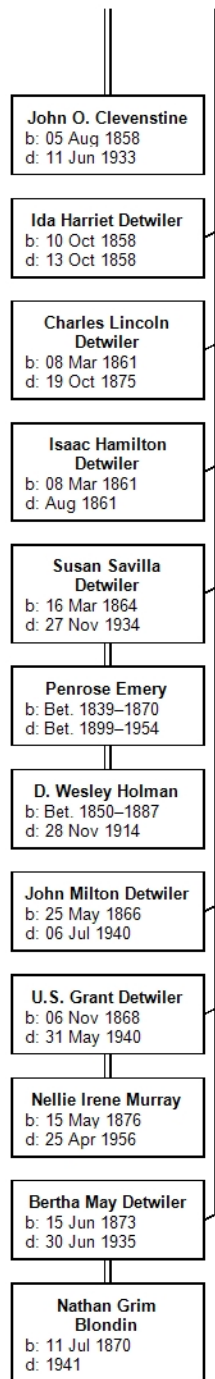

# Descendant Chart for Henry R. Detwiler

**Mary Jane "Jennie"  
Jacobs**  
b: 02 Oct 1875  
d: Feb 1936

**Frank A. Young Sr.**  
b: 20 Apr 1867  
d: Bet. Feb 1935–  
1936

**Lulu May Jacobs**  
b: 12 May 1878  
d: 08 May 1958

**Ellis G. Young**  
b:

**Sallie Jacobs**  
b: 03 May 1877  
d: 09 Aug 1970

**Harry P. Tollinger**  
d: 07 May 1918

**Charles Irwin  
Jacobs**  
b: 21 May 1879

**Harvey Bailey  
Jacobs**  
b: 11 Jun 1881  
d: 17 Dec 1939