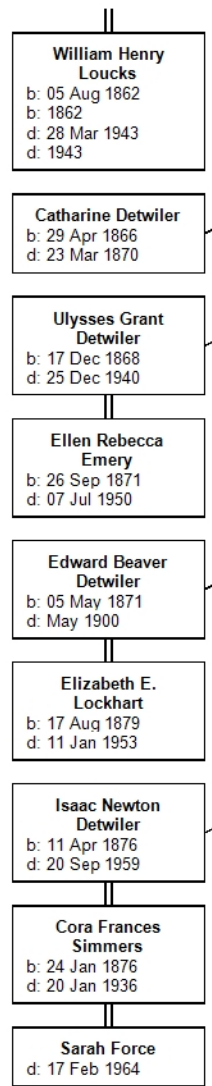

# Descendant Chart for Henry R. Detwiler

**Mary Jane "Jennie"  
Jacobs**  
b: 02 Oct 1875  
d: Feb 1936

**Frank A. Young Sr.**  
b: 20 Apr 1867  
d: Bet. Feb 1935–  
1936

**Lulu May Jacobs**  
b: 12 May 1878  
d: 08 May 1958

**Ellis G. Young**  
b:

**Sallie Jacobs**  
b: 03 May 1877  
d: 09 Aug 1970

**Harry P. Tollinger**  
d: 07 May 1918

**Charles Irwin  
Jacobs**  
b: 21 May 1879

**Harvey Bailey  
Jacobs**  
b: 11 Jun 1881  
d: 17 Dec 1939

**Hallie Barr**

**Ada Elizabeth  
Jacobs**  
b: 15 Jul 1883  
d: Dec 1966

**Richard I. Raysor**

**Sue Ella Jacobs**  
b: 15 Sep 1885  
d: 22 Sep 1886

**Claude Rogers**  
b: Bet. 1868–1887  
d: 01 Mar 1943

**Harriet "Hattie"  
Montgomery  
Detwiler**  
b: 08 Dec 1885  
d: 13 Dec 1986

**Ralph Rockwell  
Thomas**  
b: 10 Sep 1881  
d: 16 May 1967

**Mary Louise "Polly"  
Detwiler**  
b: 08 Sep 1887  
d: 20 Feb 1985