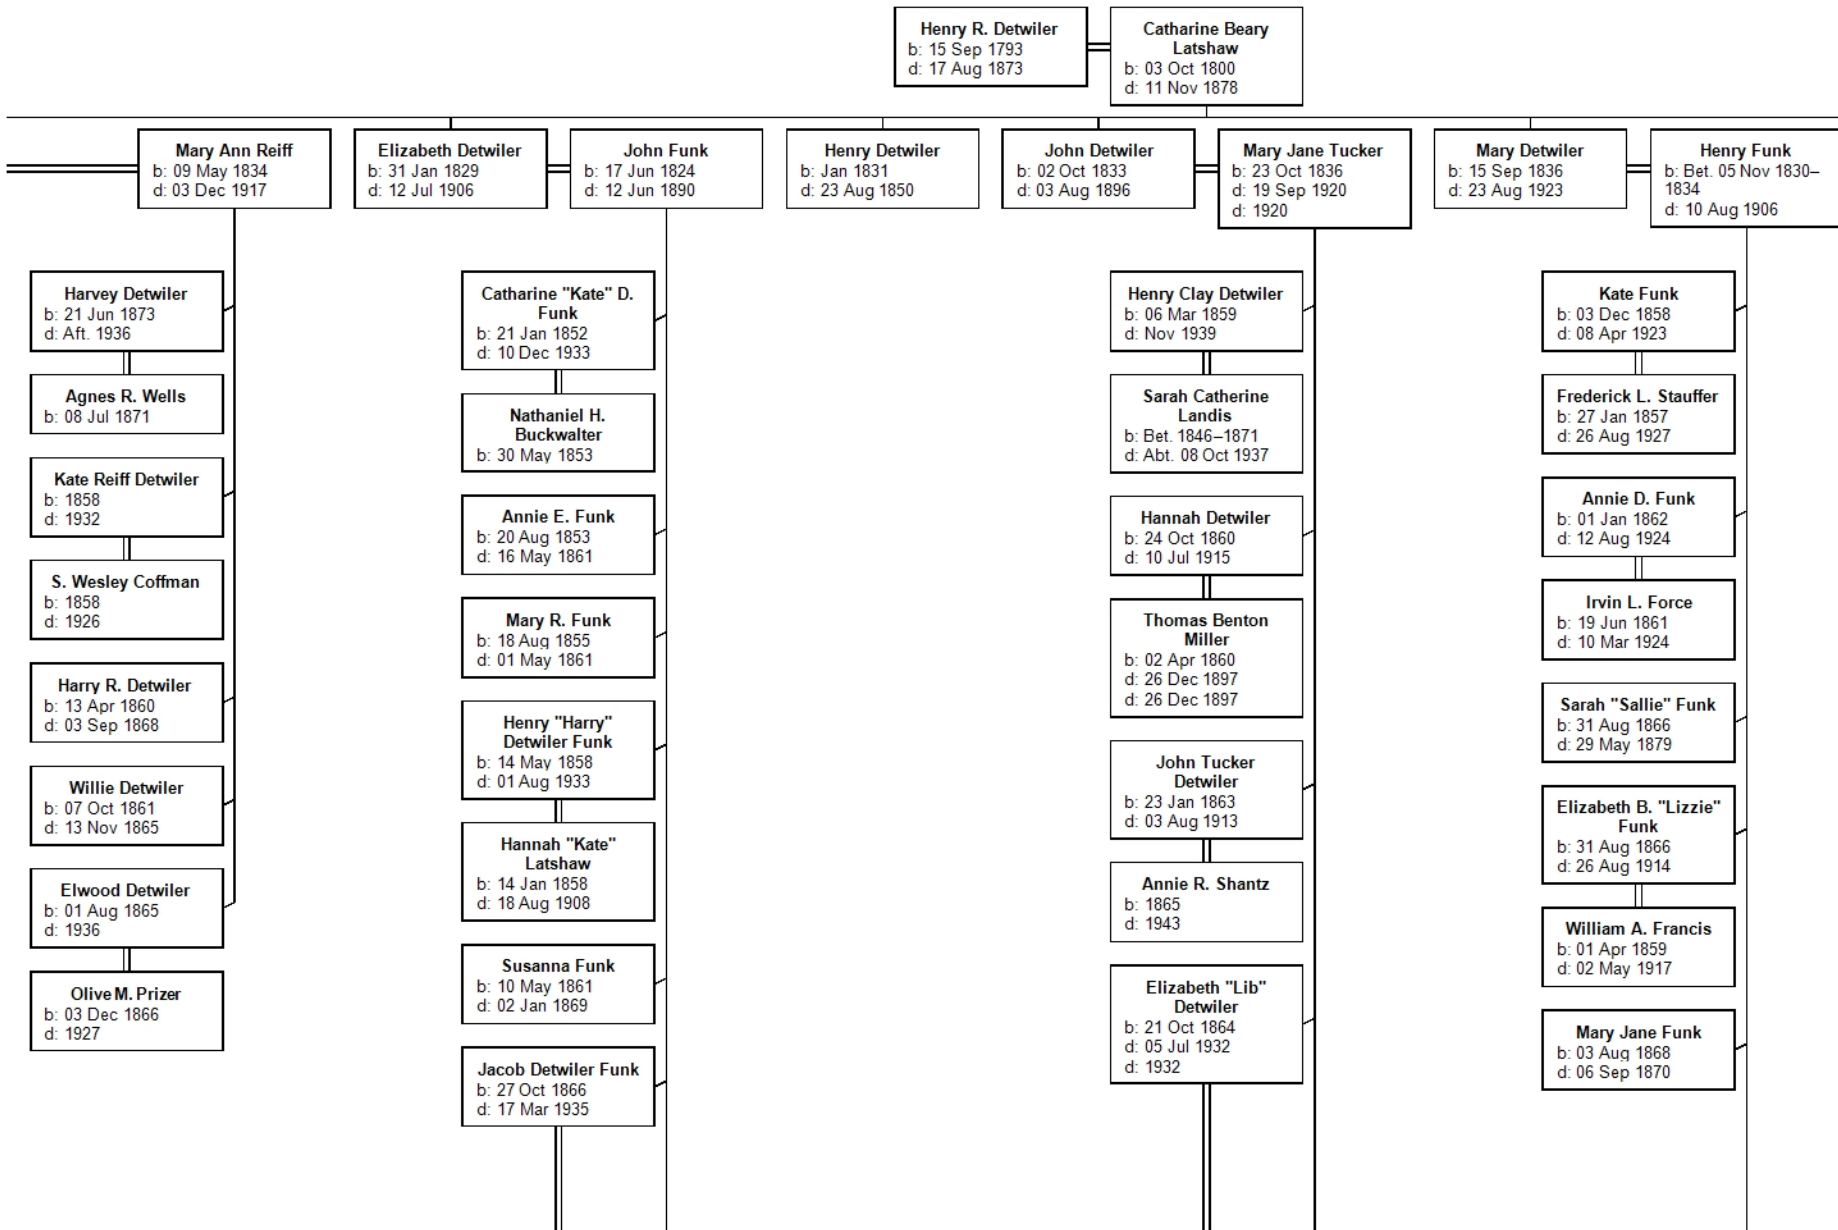

# Descendant Chart for Henry R. Detwiler

**Mary Jane "Jennie"  
Jacobs**  
b: 02 Oct 1875  
d: Feb 1936

**Frank A. Young Sr.**  
b: 20 Apr 1867  
d: Bet. Feb 1935–  
1936

**Lulu May Jacobs**  
b: 12 May 1878  
d: 08 May 1958

**Ellis G. Young**  
b:

**Sallie Jacobs**  
b: 03 May 1877  
d: 09 Aug 1970

**Harry P. Tollinger**  
d: 07 May 1918

**Charles Irwin  
Jacobs**  
b: 21 May 1879

**Harvey Bailey  
Jacobs**  
b: 11 Jun 1881  
d: 17 Dec 1939

**Hallie Barr**

**Ada Elizabeth  
Jacobs**  
b: 15 Jul 1883  
d: Dec 1966

**Richard I. Raysor**

**Sue Ella Jacobs**  
b: 15 Sep 1885  
d: 22 Sep 1886

**Claude Rogers**  
b: Bet. 1868–1887  
d: 01 Mar 1943

**Frank Von Teven  
Herron**  
b: 02 Apr 1888  
d: 06 Apr 1974

**Sarah Ellen Detwiler**  
b: 20 Dec 1891  
d: 24 Feb 1981

**Archibald Bate  
Fairbairn**  
b: 1887  
d: 20 Mar 1933