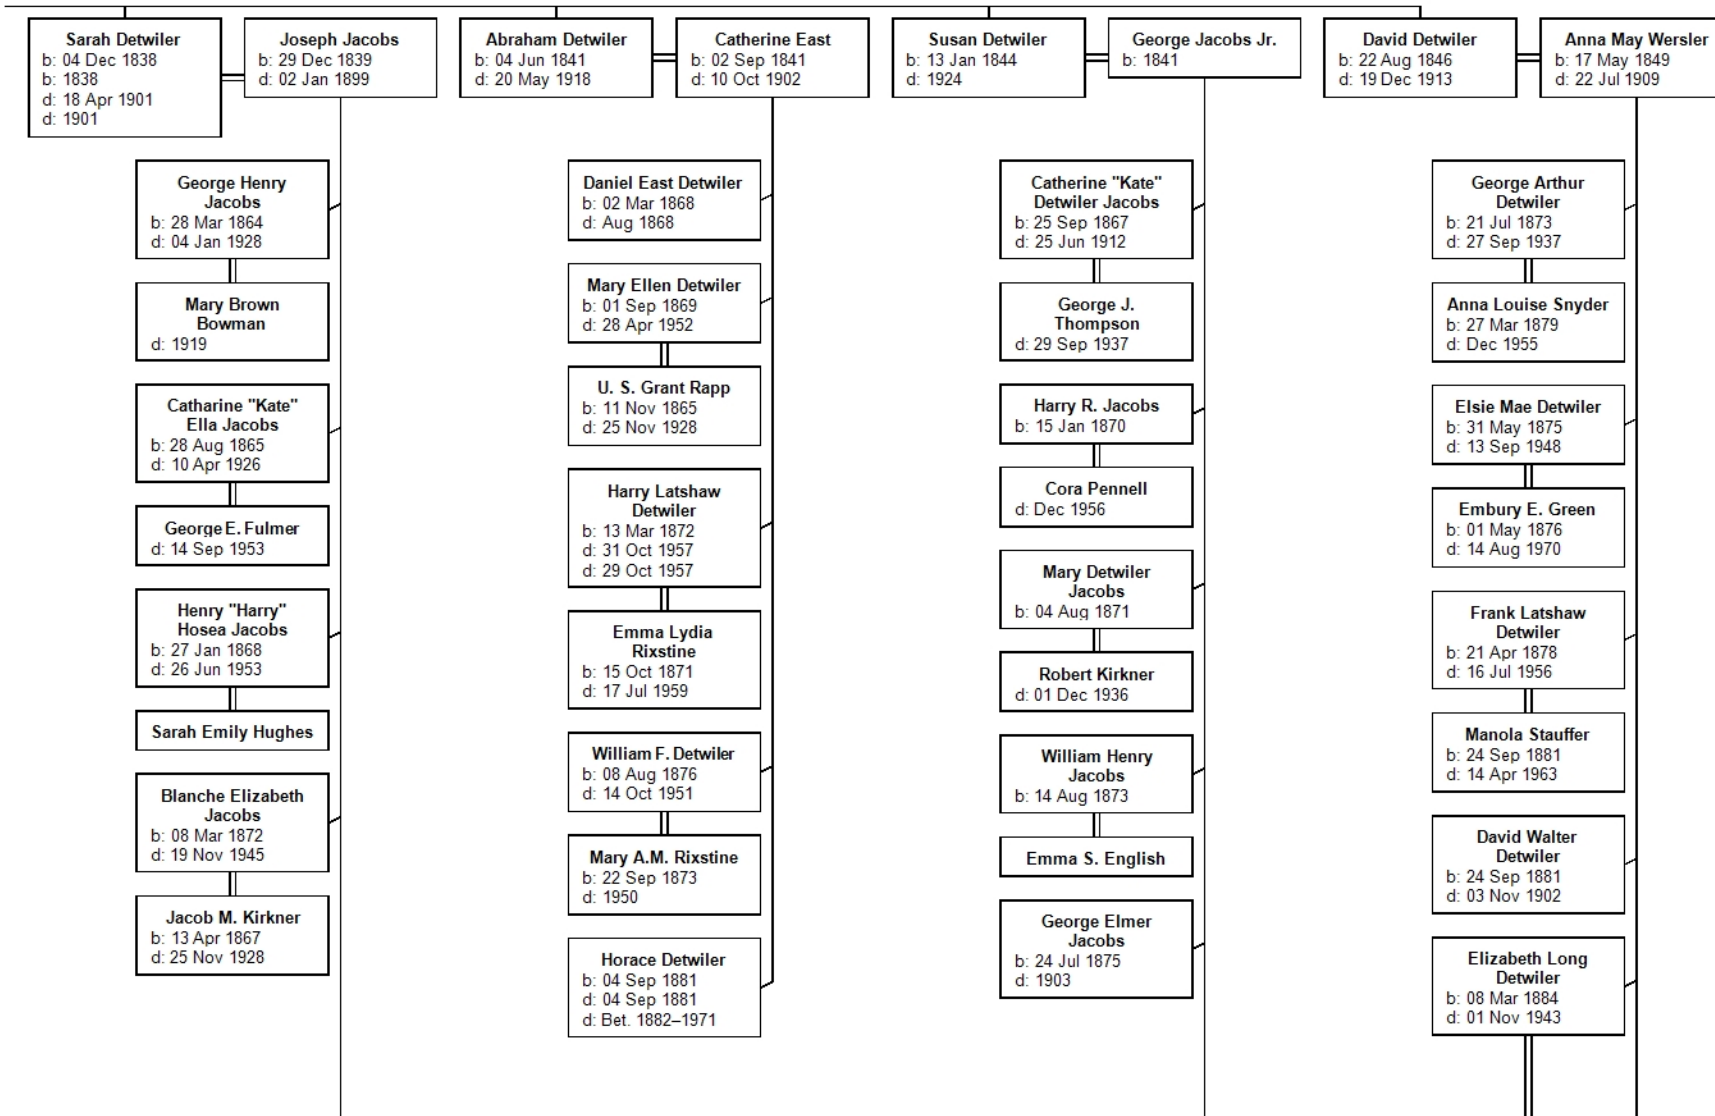

# Descendant Chart for Henry R. Detwiler

**Mary Jane "Jennie"  
Jacobs**  
b: 02 Oct 1875  
d: Feb 1936

**Frank A. Young Sr.**  
b: 20 Apr 1867  
d: Bet. Feb 1935–  
1936

**Lulu May Jacobs**  
b: 12 May 1878  
d: 08 May 1958

**Ellis G. Young**  
b:

**Sallie Jacobs**  
b: 03 May 1877  
d: 09 Aug 1970

**Harry P. Tollinger**  
d: 07 May 1918

**Charles Irwin  
Jacobs**  
b: 21 May 1879

**Harvey Bailey  
Jacobs**  
b: 11 Jun 1881  
d: 17 Dec 1939

**Hallie Barr**

**Ada Elizabeth  
Jacobs**  
b: 15 Jul 1883  
d: Dec 1966

**Richard I. Raysor**

**Sue Ella Jacobs**  
b: 15 Sep 1885  
d: 22 Sep 1886

**Claude Rogers**  
b: Bet. 1868–1887  
d: 01 Mar 1943

**Frank Von Teven  
Herron**  
b: 02 Apr 1888  
d: 06 Apr 1974

**Sarah Ellen Detwiler**  
b: 20 Dec 1891  
d: 24 Feb 1981

**Archibald Bate  
Fairbairn**  
b: 1887  
d: 20 Mar 1933