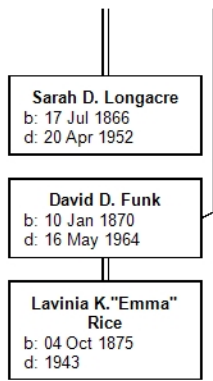

# Descendant Chart for Henry R. Detwiler

**Mary Jane "Jennie"  
Jacobs**  
b: 02 Oct 1875  
d: Feb 1936

**Frank A. Young Sr.**  
b: 20 Apr 1867  
d: Bet. Feb 1935–  
1936

**Lulu May Jacobs**  
b: 12 May 1878  
d: 08 May 1958

**Ellis G. Young**  
b:

**Sallie Jacobs**  
b: 03 May 1877  
d: 09 Aug 1970

**Harry P. Tollinger**  
d: 07 May 1918

**Charles Irwin  
Jacobs**  
b: 21 May 1879

**Harvey Bailey  
Jacobs**  
b: 11 Jun 1881  
d: 17 Dec 1939